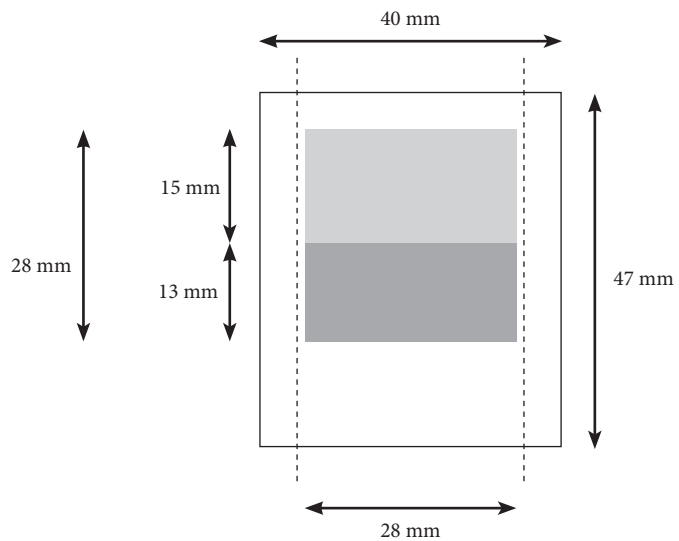

Standmuster Sicherheitslose Größe 1

WOLF & APPENZELLER

Wolf & Appenzeller GmbH

Im Sträßle 5 · 71706 Markgröningen · Germany

Phone: +49.7145.970-0 · Fax: +49.7145.970-250

info@w-und-a.de · www.w-und-a.de

Bitte beachten:

Datei: druckfähige PDF oder offene Dateien (Indesign, Illustrator)

Farbraum: Schwarz

Auflösung: mind. 300 dpi (Texte: 600dpi)

Datenübertragung: E-mail, CD Rom

Zu beachten!

Keine Rasterbilder möglich (Graustufen)

Die Gewinnaussage sollte immer in den unteren Segmenten platziert werden.

Alle Maße in mm, Ausdruck im Maßstab 1:1

Standmuster für Sicherheitslose Gr. 1

Losformat 40 mm x 47 mm

Diese Fläche sollte mit einem einheitlichen Druckbild versehen werden.

Innerhalb dieser Fläche sollte der Text und/oder die Bilder platziert werden.