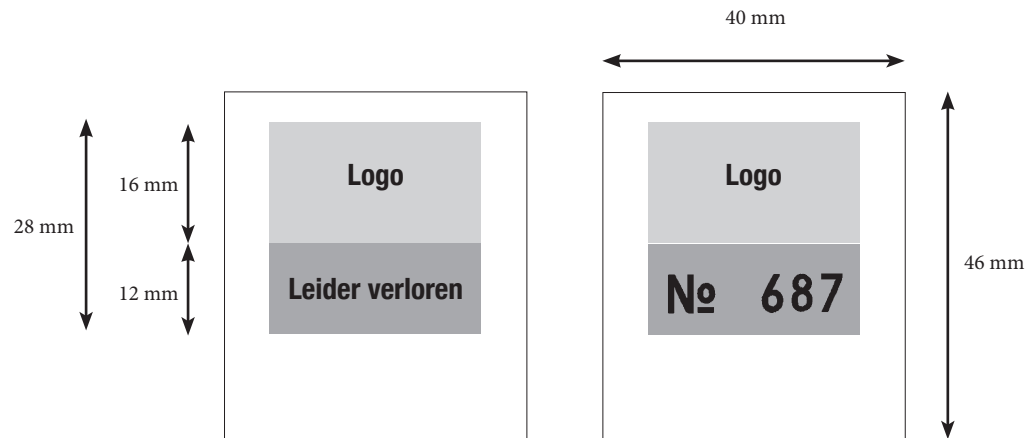

Standmuster Röllchenlose

Wolf & Appenzeller GmbH

Im Sträßle 5 · 71706 Markgröningen · Germany

Phone: +49.7145.970-0 · Fax: +49.7145.970-250

info@w-und-a.de · www.w-und-a.de

Bitte beachten:

Datei: druckfähige PDF oder offene Dateien (Indesign, Illustrator)

Farbraum: Schwarz

Auflösung: mind. 300 dpi (Texte: 600dpi)

Datenübertragung: E-mail, CD Rom

Zu beachten!

Keine Rasterbilder möglich (Graustufen)

Die Gewinnaussage sollte immer in den unteren Segmenten platziert werden.

Alle Maße in mm, Ausdruck im Maßstab 1:1

Standmuster für Röllchenlose

Losformat 40 mm x 46 mm

Diese Fläche sollte mit einem einheitlichen Druckbild versehen werden.

Innerhalb dieser Fläche sollte der Text und/oder die Bilder platziert werden.