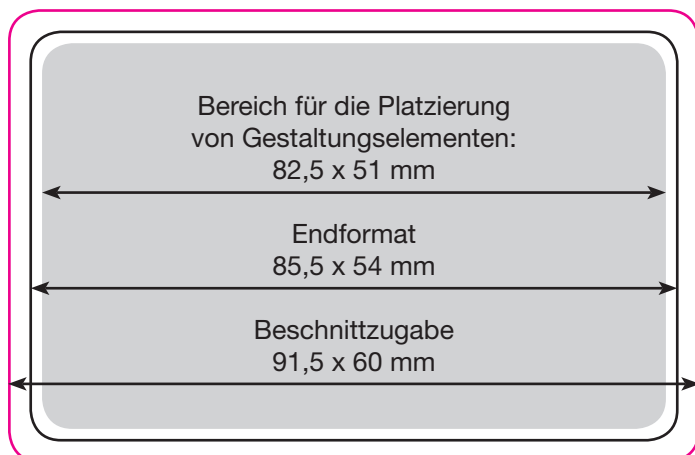

Plastikkarten 85,5 x 54 mm

WOLF & APPENZELLER

Wolf & Appenzeller GmbH
Im Sträßle 5 · 71706 Markgröningen · Germany
Phone: +49.7145.970-0 · Fax: +49.7145.970-250
info@w-und-a.de · www.w-und-a.de

- Dateiformate:** - druckfähige Bildformate (.tiff; .jpg; .png).
- Anforderungen:** - Liegt uns eine gewünschte Schriftart nicht vor, die Wunschschrift bitte liefern.
- Auflösung:** min. 300 dpi
- Farbmodus:** CMYK, keine Sonderfarben möglich.
- Layout:** Mit Beschnitt: 91,5 mm x 60 mm
Endformat: 85,5 mm x 54 mm
Bereich für die Platzierung von Gestaltungselementen: 82,5 x 51 mm

Bitte beachten Sie einen Sicherheitsabstand zum Endformat von 3 mm, dies verhindert einen unerwünschten Anschnitt Ihrer Texte und Grafiken.

- Personalisierung:**
- Die Personalisierungsdaten bitte im MS Excel (xls.oder xlsx.-Format) anliefern. Eine Zeile auf der Plastikkarte entspricht in Excel einer Spaltenzelle (siehe Musterdarstellung).
 - Schrift- und Bildpersonalisierungen sind möglich.
 - Ein Mal mit korrektem Stand der Variablen und ein Mal neutral anlegen.

Eine Zeile auf der Karte entspricht in Excel einer Spaltenzelle.