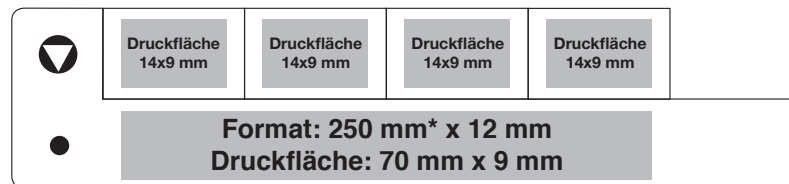

Bitte beachten:

Datei: druckfähige PDF oder offene Dateien (Indesign, Illustrator)

Farbraum: Schwarz, Sonderfarben

Auflösung: mind. 300 dpi (Texte: 600 dpi)

Datenübertragung: E-mail, CD Rom

Zu beachten!

Keine Rasterbilder möglich (Graustufen)

Alle Maße in mm, Ausdruck im Maßstab 1:1

 Innerhalb dieser Fläche sollte der Text und/oder die Bilder platziert werden.

*Bänder nicht in kompletter Länge abgebildet.