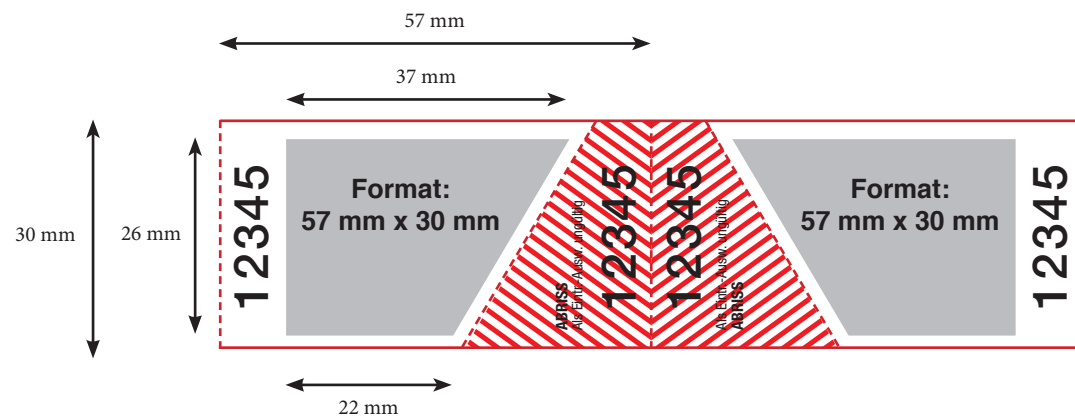

Standmuster Eintrittskarten

WOLF & APPENZELLER

Wolf & Appenzeller GmbH

Im Sträßle 5 · 71706 Markgröningen · Germany
Phone: +49.7145.970-0 · Fax: +49.7145.970-250
info@w-und-a.de · www.w-und-a.de

Bitte beachten:

Datei: druckfähige PDF oder offene Dateien (Indesign, Illustrator)

Farbraum: Schwarz

Auflösung: mind. 300 dpi (Texte: 600 dpi)

Datenübertragung: E-mail, CD Rom

Zu beachten!

Keine Rasterbilder möglich (Graustufen)

Alle Maße in mm, Ausdruck im Maßstab 1:1

Innerhalb dieser Fläche sollte der Text und/oder die Bilder platziert werden.