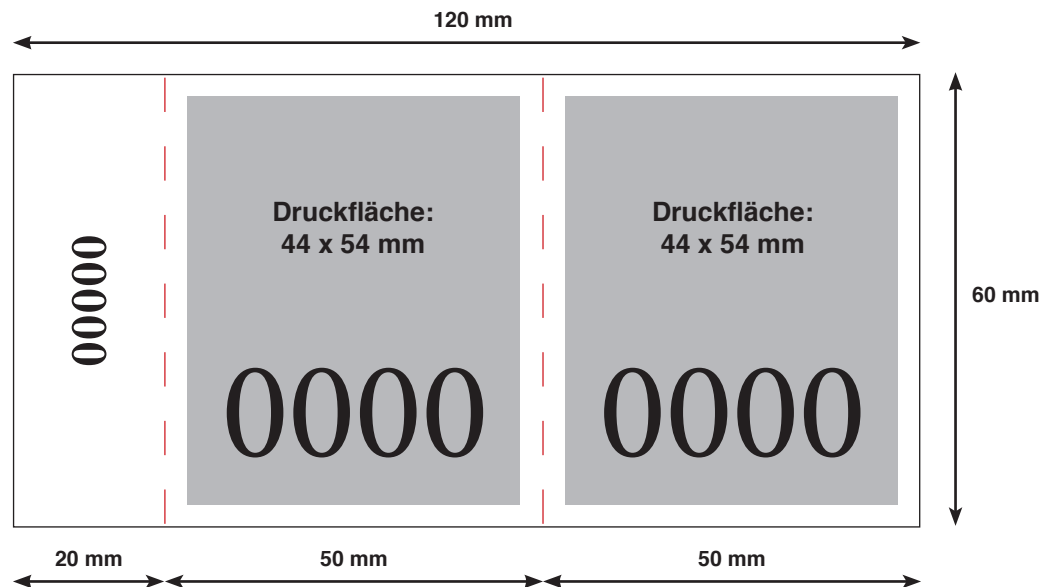

Standmuster Doppelnummern

WOLF & APPENZELLER

Wolf & Appenzeller GmbH

Im Sträßle 5 · 71706 Markgröningen · Germany

Phone: +49.7145.970-0 · Fax: +49.7145.970-250

info@w-und-a.de · www.w-und-a.de

Bitte beachten:

Datei: druckfähige PDF oder offene Dateien (Indesign, Illustrator)

Farbraum: CMYK Modus

Auflösung: mind. 300 dpi (Texte: 600 dpi)

Datenübertragung: E-mail, CD Rom

Alle Maße in mm, Ausdruck im Maßstab 1:1

Standmuster für Doppelnummern

Format: 120 mm x 60 mm

Innerhalb dieser Fläche sollte der Text und/oder die Bilder platziert werden.