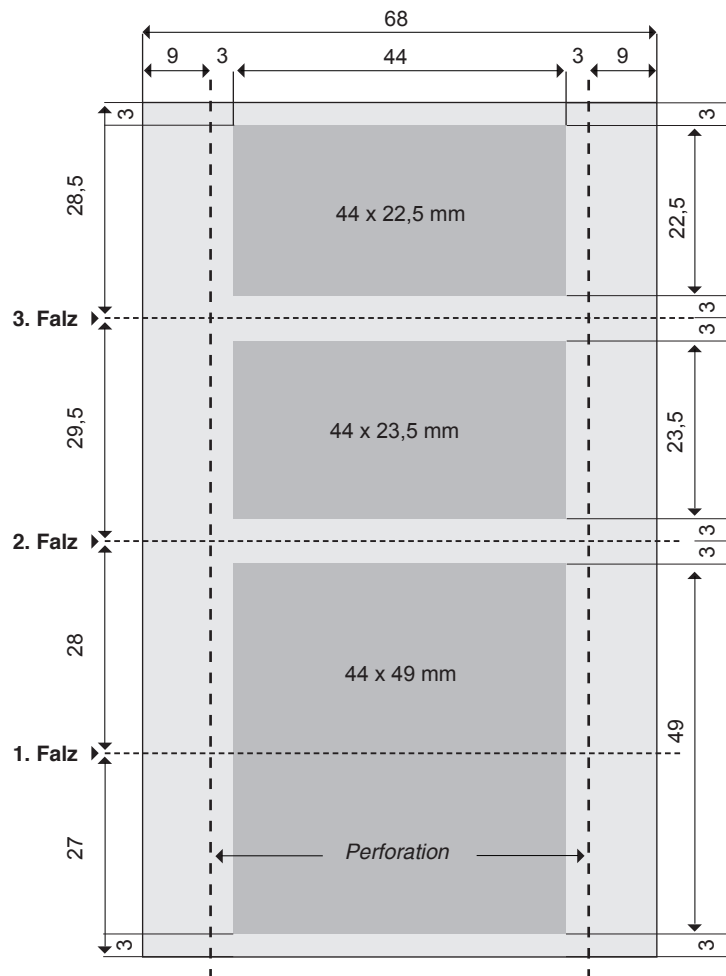

Aussendruck

Innendruck

Bitte beachten:

Datei: druckfähige PDF oder offene Dateien (Indesign, Illustrator)

Farbraum: CMYK Modus

Auflösung: mind. 300 dpi

Beschnitt: 3 mm rund herum beim Innen-, sowie beim Außendruck

Datenübertragung: per E-mail, CD Rom

Zu beachten!

Die Gewinnaussage sollte immer in den beiden unteren Falzsegmenten des Innendruckes platziert werden.

Alle Maße in mm, Ausdruck im Maßstab 1:1

Standmuster für Brieflose Digitaldruck

Losformat

offen: 68 x 113 mm
 mit Beschnitt: 74 x 119 mm
 gefalzt: 68 x 29,5 mm
 geöffnet: 50 x 113 mm

 Diese Fläche sollte mit einem einheitlichen Druckbild versehen werden.

 Innerhalb dieser Fläche sollte der Text und/oder die Bilder platziert werden.