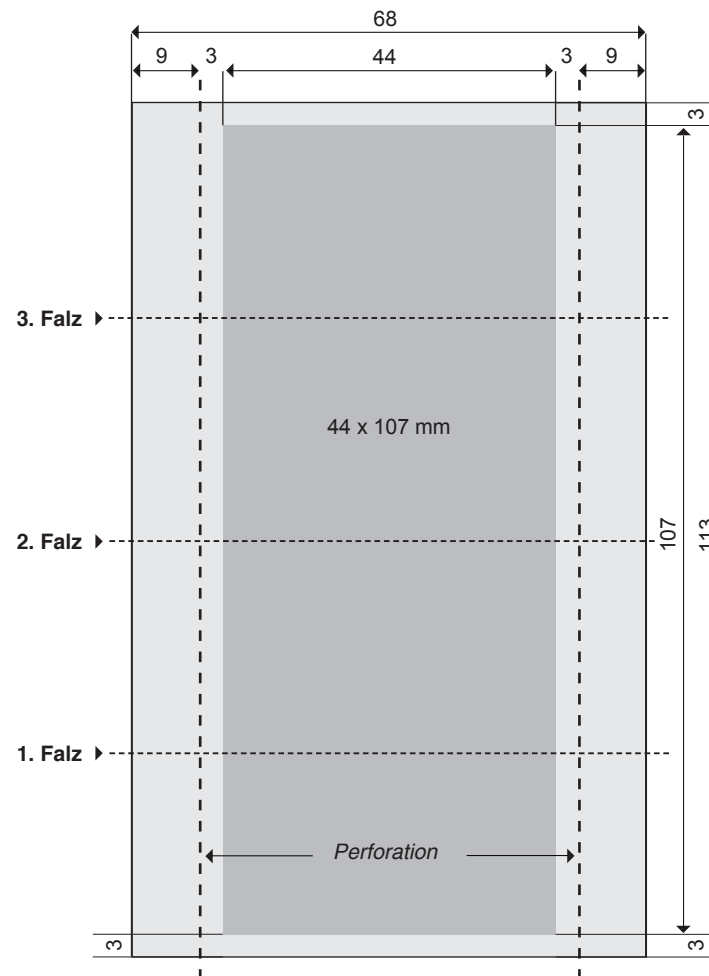

Aussendruck

Innendruck

Bitte beachten:

Datei: druckfähige PDF oder offene Dateien (Indesign, Illustrator)

Farbraum: CMYK Modus

Auflösung: mind. 300 dpi

Beschnitt: 3 mm rund herum beim Innen-, sowie beim Außendruck

Datenübertragung: per E-mail, CD Rom

Zu beachten!

Die Gewinnaussage sollte immer in den beiden unteren Falzsegmenten des Innendruckes platziert werden.

Alle Maße in mm, Ausdruck im Maßstab 1:1

Standmuster für Brieflose Digitaldruck

Losformat

offen: 68 x 113 mm
 mit Beschnitt: 74 x 119 mm
 gefalzt: 68 x 29,5 mm
 geöffnet: 50 x 113 mm

 Diese Fläche sollte mit einem einheitlichen Druckbild versehen werden.

 Innerhalb dieser Fläche sollte der Text und/oder die Bilder platziert werden.